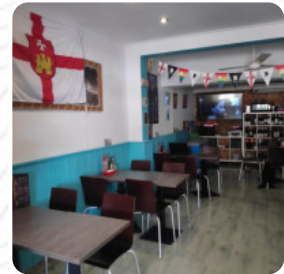

Aquí encontrarás el menú de La Luna en Sitges. Actualmente hay 8 platos y bebidas en la lista. **ofertas cambiantes** puedes consultarlas por teléfono. Qué le gusta a [User](#) de La Luna:  
¡En el distrito de Seco! Ideal para el desayuno ,bocatas de todo tipo! buen arroz, buenas tapas! ¡Excelente diario! Ricas y cervezas variadas.recomendable para ir tanto en familia, con amigos, en pareja, o para trabajar. Tiene una gran terraza al aire libre, junto al parque infantil. ¡Desempeño y tratamiento familiar! [leer más](#). Con buen clima se puede incluso comer y beber en la zona exterior. Si después de **terminar el trabajo aún quieres una cerveza** y sentarte con amigos o solo, La Luna de Sitges es un buen bar, Además, el menú de este gastropub ofrece una buena y sobre todo extensa diversidad de cervezas de la región y del mundo, que definitivamente vale la pena probar. Si decides venir a desayunar, se te presenta un delicioso brunch, Además, los exquisitos postres de este establecimiento no solo brillan en los platos de los niños o en los ojos de los pequeños invitados.