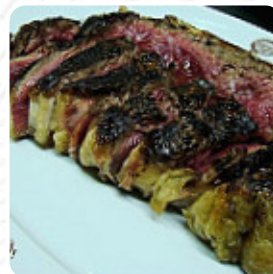

Aquí encontrarás el [menú de Petritegi Tolare Sagardotegia](#) en Astigarraga. Actualmente hay 9 menús y bebidas en el menú. **Ofertas estacionales o semanales** puedes consultarlas por teléfono. Qué le gusta a [User](#) de Petritegi Tolare Sagardotegia:

Simplemente... ¡SPECTACULAR! calidad de comida increíble, tomates sabrosos y cantidad para ir rodando. el servicio rápido y sin esperar, y el personal muy amable. A 10. [leer más](#). Como visitante puedes usar el Wlan del restaurante gratis, y en los espacios accesibles también llegan visitantes con silla de ruedas o con discapacidades físicas. Si el clima lo permite, también puedes comer y beber en el área exterior. Lo que no le gusta a [User](#) de Petritegi Tolare Sagardotegia:

Es grande y bonita. El menú de comida es muy malo la carne es muy dudosa ya que puede ser masticada, la sidra es normal y a pesar de muchos barriles hay muy pocos abiertos, parece bastante caro para la comida que sirven. Es la segunda vez y no repetiré los taxis que envían de hernani donosti es muy caro. (atención a los que van en taxi) ha sido una experiencia muy mala que pensé que lo pasaría mejor al menos comiendo... [leer más](#). Si tienes ganas de **sobremesas**, Petritegi Tolare Sagardotegia puede fácilmente remediar eso con sus mágicos postres.