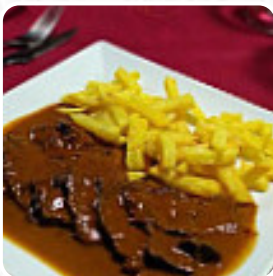

Carta de menús Batzoki Alde Zaharra

<https://carta.menu>

Casilda Iturrizar N 1esquina Salcedo, Portugalete, Spain

(+34)944979473

Aquí encontrarás el **menú de Batzoki Alde Zaharra** en Portugalete. Actualmente hay 4 menús y bebidas en el menú. **ofertas cambiantes** puedes consultarlas por teléfono. Qué le gusta a [User](#) de Batzoki Alde Zaharra: Fuimos a comer a mi hijo el menú y todo genial. Estábamos en el bar, la comida y la espléndida atención y el pastel de queso horneado. Muy bien. Volvimos otra vez el domingo por la noche, y aunque casi iban a cerrar, nos trataron como si estuviéramos en nuestra casa, preparándonos unos pocos cortadores y ofreciendo prepararnos si quisiéramos algo más. El postre de nuevo intenta queso fresco. Sin duda volveremos a nue... [leer más](#). Si el tiempo es bueno, también puedes comer al aire libre. Batzoki Alde Zaharra de Portugalete es un buen lugar para un bar, si después de finalizar el día laboral quieres beber una cerveza y sentarte con amigos o solo, este bar deportivo es un favorito entre los invitados, quienes no solo disfrutaban de la excelente comida y bebidas, sino también de la posibilidad de ver los más recientes juegos o carreras en la gran televisión. Naturalmente, la bebida correcta con la comida a veces es crucial; este Gastropub proporciona una amplia variedad de sabrosas y regionales bebidas alcohólicas como cerveza o vino, aquí es donde la carne se prepara fresca a la llama abierta a la parrilla.