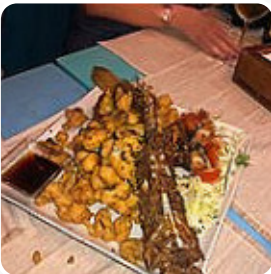

Un completo menú de El Arrecife de Almería con todos los 15 platos y bebidas lo encontrarás aquí en el menú. Para ofertas cambiantes por favor contacta por teléfono o a través de los datos de contacto en el sitio web con el dueño. Qué le gusta a [User](#) de El Arrecife:

¡Comida espectacular! Además el tratamiento de los camareros es excelente, recomendando los mejillones en salsa son un placer además de los pescados frescos que traen y el arroz para el pedido recomendado! ¡Nunca nos decepciones! [leer más](#). El restaurante es accesible y, por lo tanto, también puede ser utilizado con una silla de ruedas o discapacidades fisiológicas, dependiendo del clima también puedes sentarte afuera y comer. El Arrecife de Almería, es un restaurante que ofrece picante platos españoles originales, en el bar, puedes relajarte con una **cerveza fría** u otras bebidas alcohólicas y no alcohólicas. Naturalmente, la bebida correcta con la comida a veces es crucial; este Gastropub ofrece una grande gama de deliciosas y regionales bebidas alcohólicas como cerveza o vino, con las bocaditas, **Tapas**, no puedes hacer absolutamente nada mal, especialmente porque hay algo para todos los gustos.