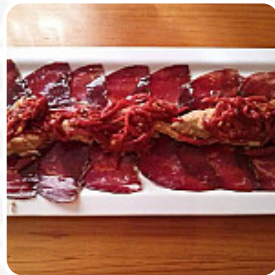

En esta página web encontrarás el menú completo La Parolaccia de [Cangas de Onís](#). Actualmente hay **15** menús y bebidas disponibles. Para ofertas cambiantes por favor contacta directamente con el propietario del restaurante. También puedes contactarlo a través de su sitio web. Qué le gusta a [User](#) de La Parolaccia:

Gran variedad de platos de pasta. Destacan sus pizzas por que tienen un tamaño perfecto para quedar lleno. Suele estar lleno así que conviene reservar. El tiramisú me decepcionó porque no es el clásico italiano. [leer más](#). Los espacios en el lugar son accesibles y también pueden ser utilizados con una silla de ruedas o limitaciones fisiológicas, dependiendo del estado del tiempo también puedes sentarte afuera y comer. Lo que no le gusta a [User](#) de La Parolaccia:

la comida era rica aunque teníamos que salir debido a los gritos que la mesa de al lado (una mesa de personas, adultos y niños) obviamente no es el problema del lugar que la gente no tiene educación. [leer más](#). *Sabrosa pizza* se hornea en La Parolaccia de Cangas de Onís según el método heredado fresco, el restaurante ofrece pero también platos del contexto europeo. Además, se ofrecen **platos mediterráneos ligeros** en el menú, Además, los deliciosos postres de este restaurante no solo brillan en los platos de los niños y en los ojos de los niños.