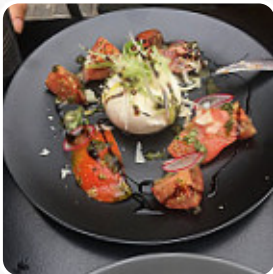

Un extenso menú de Carlos And Matilda de Barcelona con todos los 11 menús y bebidas lo encontrarás aquí en la carta. Para ofertas estacionales o semanales por favor contacta por teléfono o a través de los datos de contacto en el sitio web con el dueño. Qué le gusta a [User](#) de Carlos And Matilda:

Sólo tiene 2 variedades de taco, un vegano de berenjena y uno de becerros, pero ambos fueron muy buenos. Pedimos una botella de sidra, por mi gota muy amarga, pero para gotas de color. ¡Recomiendo ir pronto a pq no hay espacio! [leer más](#). Si el tiempo es bueno, también puedes tomar algo al aire libre. Durante una comida, una buena bebida es esencial. En este **Gastropub** no solo obtendrás deliciosos platos del menú, sino también una amplia y particularmente buena diversidad de buenas cervezas y otras bebidas alcohólicas que combinan bien con la comida, Especialmente con las bocaditas, Tapas, no puedes hacer nada en absoluto mal, porque aquí hay algo para cada sabor. Quizás a veces no se quiera comer mucho, en ese caso uno de los exquisitos sandwiches, una pequeña ensalada o algún otro snack es la elección perfecta, el restaurante sirve pero también **platos del contexto europeo**.