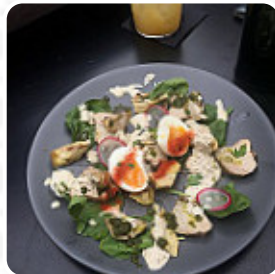

Un extenso menú de Carlos And Matilda de Barcelona con todos los 11 menús y bebidas lo encontrarás aquí en la carta. Para ofertas estacionales o semanales por favor contacta por teléfono o a través de los datos de contacto en el sitio web con el dueño. Qué le gusta a [User](#) de Carlos And Matilda:

Sólo tiene 2 variedades de taco, un vegano de berenjena y uno de becerros, pero ambos fueron muy buenos. Pedimos una botella de sidra, por mi gota muy amarga, pero para gotas de color. ¡Recomiendo ir pronto a pq no hay espacio! [leer más](#). Si el tiempo es bueno, también puedes tomar algo al aire libre. Durante una comida, una buena bebida es esencial. En este **Gastropub** no solo obtendrás deliciosos platos del menú, sino también una amplia y particularmente buena diversidad de buenas cervezas y otras bebidas alcohólicas que combinan bien con la comida, Especialmente con las bocaditas, Tapas, no puedes hacer nada en absoluto mal, porque aquí hay algo para cada sabor. Quizás a veces no se quiera comer mucho, en ese caso uno de los exquisitos sandwiches, una pequeña ensalada o algún otro snack es la elección perfecta, el restaurante sirve pero también **platos del contexto europeo**.