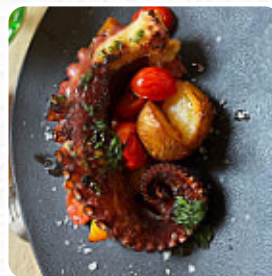

## ***Carta de menús Santo Remedio***

<https://carta.menu>

Calle Bolsa 11, Málaga I-29015, España, Spain

+34611019766

**La carta de Santo Remedio de Málaga** comprende aproximadamente 28 diferentes menús y bebidas. En promedio pagarás por un plato / bebida alrededor de 18 €. Como invitado puedes usar el W-LAN del local sin costes adicionales. Santo Remedio en Málaga es un restaurante que proporciona picante platos españoles originales, ligeros platos **mediterráneos** **platinos** digestibles también están en el menú. Además, el restaurante ofrece un variado surtido de *aromáticas tapas*, que sin duda dejarán una impresión duradera.