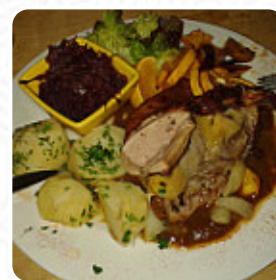

Aquí encontrarás el [menú de De Bassus Torre Vieja Torre Vieja](#) en Torre Vieja. Actualmente hay 14 menús y bebidas en la carta. *Ofertas estacionales o semanales* puedes consultarlas por teléfono. Como visitante puedes usar el WiFi del restaurante sin costes adicionales, dependiendo del estado del tiempo también puedes sentarte afuera y comer. Los locales en el lugar son accesibles y por lo tanto no representan ningún problema para los clientes que usan sillas de ruedas o tienen discapacidades físicas. Lo que no le gusta a [Alberto Puente](#) de De Bassus Torre Vieja Torre Vieja:

zelt para la cena familiar, excelente elección, restaurante ocupado, pero hermoso ambiente. entramos y sólo la mitad del restaurante estaba abierto con barrera que condujo a la espalda. preguntamos si teníamos una mesa y nos sentamos detrás de la barrera, unas cuantas personas vinieron tras nosotros y fueron. no seguro si eran empleados cortos, así que ya no quería animar a los clientes. que dijo que comer era bueno... [leer más](#). El De Bassus Torre Vieja Torre Vieja de Torre Vieja sirve comidas que son típicos del continente europeo, es posible relajarse en el bar con una **recién tirada** u otras bebidas alcohólicas y no alcohólicas. El restaurante es famoso por sus **sabrosos platos alemanes menús**, se puede elegir entre ñolas y ensaladas, que se sirven.