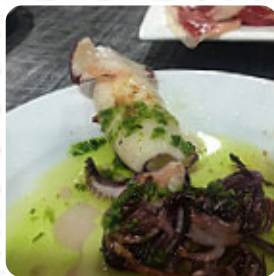

En esta website encontrarás el [menú completo](#) Punto De Encuentro de Calafell. Actualmente hay 15 comidas y bebidas disponibles. Para ofertas estacionales o semanales por favor contacta directamente con el dueño del restaurante. También puedes contactarlo a través de su sitio web. Qué le gusta a [User](#) de Punto De Encuentro: Buen lugar, en el paseo marítimo frente al mar, un día soleado es... de coñac. Buena raza y atento, lagartos, bordado, buenos callos y bravas menos. Precio de calidad de la relación, normal, totalmente recomendado. [leer más](#). Con hermoso clima se puede incluso comer y beber en la zona exterior. Lo que no le gusta a [David Martínez](#) de Punto De Encuentro:

Quatre tapes (morro, musclos de roca a la planxa però sense llimona, sardines amb julivert i gambes salades normals) i una ampolla de vi (millorable) per 44,50€. El servei va molt ràpid i entén parcialment el català. [leer más](#). Punto De Encuentro de Calafell proporciona **sabrosa, buena comida mediterránea** con sus típicas comidas, con sus **picantes sabrosas salsas y especias**, las comidas españolas son las favoritas de los clientes. El restaurante también ofrece una equilibrada elección de deliciosas tapas, que seguramente vale la pena probar, para el desayuno aquí se sirve un diverso desayuno.