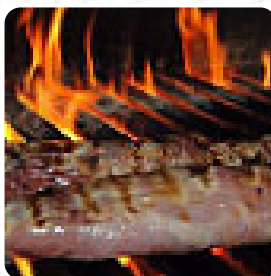

Aquí encontrarás el [menú de El Sitio](#) en Córdoba. Actualmente hay 15 platos y bebidas en la carta. **ofertas cambiantes** puedes consultarlas por teléfono. Qué le gusta a [User](#) de El Sitio:

Si quieres comer buena carne a los brasileos, no dudes, este restaurante es el mejor, con diferencia, de Córdoba. el precio de calidad ratio es inmejorable. personal muy amable y atento. [leer más](#). El restaurante es accesible y, por lo tanto, también puede ser utilizado con una silla de ruedas o discapacidades físicas, dependiendo del estado del tiempo también puedes sentarte afuera y comer. W-LAN está disponible de forma gratuita. Lo que no le gusta a [User](#) de El Sitio:

El olor de la leña desde lejos ya llama a entrar. Gran calidad de producto, no obstante es conveniente elegir bien el corte que pides si no quieres comer más grasa que carne. [leer más](#). En el El Sitio en Córdoba, se cocina **a la parrilla exquisita carne fresca asada** y se sirve con deliciosos acompañamientos, Para el desayuno se ofrece aquí un abundante brunch. Además de pequeños snacks, dulces trozos y pasteles, se ofrecen también bebidas frías y calientes, además, los visitantes del restaurante disfrutan la amplia diversidad de variadas especialidades de café y té, que el restaurante tiene disponibles.