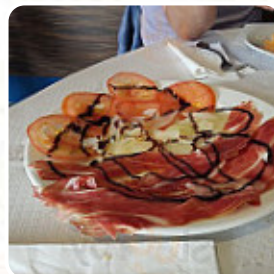

## ***Carta de menús Katea***

<https://carta.menu>

Carretera Bilbao Plentzia 31, Erandio, Spain

(+34)944005869,(+34)944535214,(+34)944536221 - <https://sren.top/restaurante-katea-asua>

Un completo menú de Katea de Erandio con todos los 15 menús y bebidas lo encontrarás aquí en la carta. Para **ofertas estacionales o semanales** por favor contacta por teléfono o a través de los datos de contacto en el sitio web con el dueño. Qué le gusta a [User](#) de Katea: el menú de lo mejor que hemos probado en años. ratio de calidad precio insuperable. el personal muy amable y rápido. Vamos, si estás cerca, no lo dudes y si estás lejos vale la pena el desplazamiento. [leer más](#). El restaurante es accesible y, por lo tanto, también puede ser utilizado con una silla de ruedas o limitaciones físicas, dependiendo del clima también puedes sentarte afuera y comer. Lo que no le gusta a [User](#) de Katea: Nada del otro mundo, si acaso un buen sitio para desayunar y poco más. Gran variedad de tortillas, camareros amables. En cambio, los menús del día, son muy de batalla. [leer más](#). Katea de Erandio es un **acogedor café**, en el que puedes tomar un caliente café o un caliente chocolate con un snack o tarta a disfrutar, Como aperitivo, también son adecuados los finos *Sándwiches*, pequeñas ensaladas y otros aperitivos. El experiencia de diferentes eventos deportivos es de igual importancia un gran atractivo, cuando estás en este bar deportivo, También puedes relajarte en el bar con una cerveza fría u otras bebidas alcohólicas y no alcohólicas.