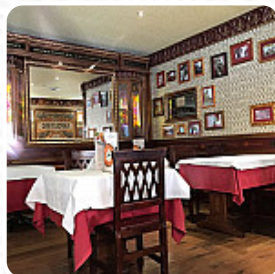

Un extenso menú de La Tagliatella Sta Rosalia de Santa Cruz de Tenerife con todos los 15 menús y bebidas lo encontrarás aquí en la carta. Para *ofertas estacionales o semanales* por favor contacta por teléfono o a través de los datos de contacto en el sitio web con el dueño. El restaurante es accesible y, por lo tanto, también puede ser utilizado con una silla de ruedas o discapacidades fisiológicas, dependiendo del estado del tiempo también puedes sentarte afuera y comer. Lo que no le gusta a [User](#) de La Tagliatella Sta Rosalia: el lugar es muy agradable, los camareros muy educados y atentos, el pozo de comida, los postres vinieron a nosotros con una base de cartón como si hubieran sido sacados del congelador; lo menos que nos consiguió es que en la parte superior nos dijo otro camarero, que teníamos que ir porque iban a cerrar [leer más](#). En La Tagliatella Sta Rosalia, un local con platos italianos de Santa Cruz de Tenerife, te esperan la cocina italiana original con clásicos como la pizza y la pasta, Además, las **azucaradas golosinas** de este local no solo brillan en los platos de los niños y en los ojos de los niños. No debemos dejar de tener en cuenta la extensa gama de **especialidades de café y té** en este restaurante, no te pierdas la oportunidad de comer la pizza sabrosa que se prepara fresco siguiendo un método original.