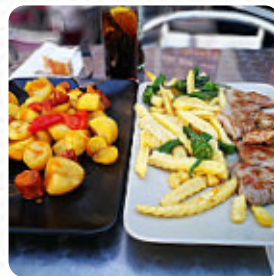

En esta sitio web encontrarás el [menú completo](#) Hnos. Guio El Museo De Las Patatas de Madrid. Actualmente hay 15 comidas y bebidas a la venta. Para ofertas cambiantes por favor contacta directamente con el dueño del restaurante. También puedes contactarlo a través de su sitio web. Qué le gusta a [User](#) de Hnos.

Guio El Museo De Las Patatas:

Fuimos a cenar y el lugar es personal tranquilo y muy amable. los precios son razonables y tienen ofertas de dos hamburguesas con patatas y bebida. Las papas son un poco picantes para mí, pero la siguiente que voy pediré la parte de la salsa y listo [leer más](#). El local también ofrece la posibilidad de sentarse al aire libre y ser atendido si el clima es agradable. Para el desayuno puedes disfrutar en Hnos. Guio El Museo De Las Patatas un sustancioso brunch libremente a tu gusto, Además, la carta de bebidas en este lugar es excepcional y ofrece una considerable y variada opción tanto de cervezas locales como internacionales, que definitivamente vale la pena probar. Las [sabrosas comidas españolas menús](#) de la cocina de la casa son también recomendables, Especialmentetambién con las bocaditas, **Tapas**, no puedes hacer nada en absoluto mal, porque aquí hay algo para todos los gustos.