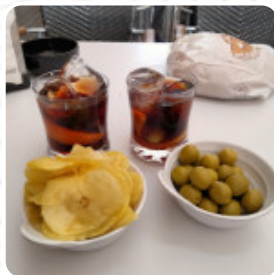

Carta de menús Limbo

<https://carta.menu>

Calle Astura, 6, Valencia de Don Juan, Spain

+34987495071 - <http://www.facebook.com/LimboCoynaza>