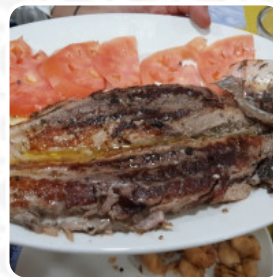

Un completo [menú de Casa Rafael](#) de Málaga con todos los 15 comidas y bebidas lo encontrarás aquí en la lista. Para ofertas estacionales o semanales por favor contacta por teléfono o a través de los datos de contacto en el sitio web con el dueño. Qué le gusta a [User](#) de Casa Rafael:

Tienes que pedir una mesa si no quieres tener que esperar más de lo habitual. buen producto / precio y servicio atento, aunque algo lento. el maravilloso (original en flujo de miel) ha sido pequeño para la demanda de tanta clientela. con ocasión de la pandemia, casa de rafael (papa erig soho) cerrado por puertas. [leer más](#). El local también ofrece la posibilidad de sentarse al aire libre y comer si el clima es bonito. Lo que no le gusta a [User](#) de Casa Rafael:

el producto de muy buena calidad, el gambode garrucha a € el kilo, que es el que comimos muy ricos. La carta falta, aprendí de los platos que pasaban que había cola de toro, chuletitas, croquetas, camarones al mejillón, arroz de caldo y un infinito de más platos. trabajar con la tabla es lo que tienes y no estás trabajando para imprimir una carta incluso si es simple, ya que los productos no siempre son los mismos. e... [leer más](#). El Casa Rafael originario de Málaga brinda varios **deliciosos platos de mariscos comidas**, con sus **picantes sabrosas salsas y especias**, las recetas españolas son las favoritas de los invitados.