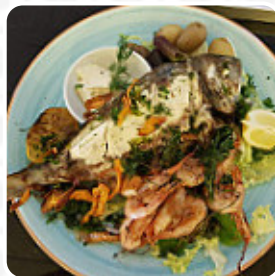

Un completo menú de La Atmosfaera de Torrevieja con todos los 15 platos y bebidas lo encontrarás aquí en el menú. Para **ofertas estacionales o semanales** por favor contacta por teléfono o a través de los datos de contacto en el sitio web con el dueño. Con agradable clima se puede incluso tomar algo en la zona exterior, y en los espacios accesibles también llegan visitantes con silla de ruedas o con discapacidades físicas. Wlan está disponible de forma gratuita. Lo que no le gusta a [Mats Rask](#) de La Atmosfaera:

Superb personal o caliente välkomnande! Chevré tostó a 5 poängare. Torsk con potatis, completamente bien! Plankan con fläskfilé. El Köttet consistía en lite biga bitar, grönpeppar podría tener un inhop chef con el sosén, lite längre. Samman recogió por hoträtterna 3 poäng. Minns att the mat crumbled bättre förra year. La casa röda 15€. Servicio: Su tipo de comida: Cena Precio por persona: 30–40 € [leer más](#). El La Atmosfaera en Torrevieja sirve varios **exquisitos platos de mariscos** **platos**, deliciosos platos vegetarianos también están disponibles en la carta. Naturalmente, la bebida correcta con la comida a veces es crucial; este Gastropub ofrece una grande selección de deliciosas y locales bebidas alcohólicas como cerveza o vino, el restaurante proporciona pero también *platos del contexto europeo*.