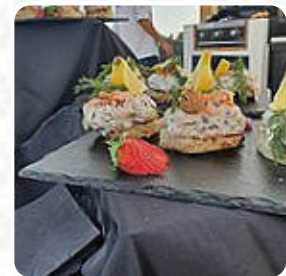

Un completo menú de La Atmosfaera de Torrevieja con todos los 15 platos y bebidas lo encontrarás aquí en el menú. Para **ofertas estacionales o semanales** por favor contacta por teléfono o a través de los datos de contacto en el sitio web con el dueño. Con agradable clima se puede incluso tomar algo en la zona exterior, y en los espacios accesibles también llegan visitantes con silla de ruedas o con discapacidades físicas. Wlan está disponible de forma gratuita. Lo que no le gusta a [Mats Rask](#) de La Atmosfaera:

Superb personal o caliente välkomnande! Chevré tostó a 5 poängare. Torsk con potatis, completamente bien! Plankan con fläskfilé. El Köttet consistía en lite biga bitar, grönpeppar podría tener un inhop chef con el sosén, lite längre. Samman recogió por hoträtterna 3 poäng. Minns att the mat crumbled bättre förra year. La casa röda 15€. Servicio: Su tipo de comida: Cena Precio por persona: 30–40 € [leer más](#). El La Atmosfaera en Torrevieja sirve varios **exquisitos platos de mariscos** **platos**, deliciosos platos vegetarianos también están disponibles en la carta. Naturalmente, la bebida correcta con la comida a veces es crucial; este Gastropub ofrece una grande selección de deliciosas y locales bebidas alcohólicas como cerveza o vino, el restaurante proporciona pero también *platos del contexto europeo*.