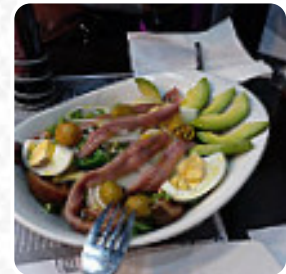

Un completo menú de Pampaneos de Murcia con todos los **15** comidas y bebidas lo encontrarás aquí en la lista. Para ofertas estacionales o semanales por favor contacta por teléfono o a través de los datos de contacto en el sitio web con el dueño. Qué le gusta a [User](#) de Pampaneos:

Fuimos a cenar y todo muy bien. un trato muy atento. como un punto para mejorar y la crítica constructiva es que deben esperar a cerrar para que el ruido de limpieza de tazas y horquillas que hacen en el bar no moleste a los comensales de 23:30 a 00:00. [leer más](#). Si el clima es bonito, también puedes tomar algo al aire libre.

Pampaneos en Murcia es un restaurante que proporciona **picante platos españoles originales**, este *bar deportivo* es un favorito entre los visitantes, quienes no solo disfrutaban de la excelente comida y bebidas, sino también de la posibilidad de observar los últimos juegos o carreras en la gran televisión. En su mayoría, las hamburguesas de este restaurante, que son lo más destacado, se ofrecen junto con guarniciones como papas fritas, ensaladas o wedges, Además, la carta de cócteles que se ofrece en este local establecido es impresionante. Proporciona una amplia opción de cervezas de la región y de todo el mundo.