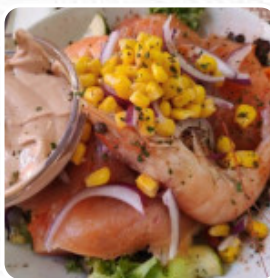

Aquí encontrarás el [menú de Sole Mare Pizza](#) en Villajoyosa. Actualmente hay 15 comidas y bebidas en la carta. Ofertas estacionales o semanales puedes consultarlas por teléfono. Qué le gusta a [User](#) de Sole Mare [Pizza](#):

muy buena comida, excelente atención. Nos trató mal y ha sido un 10. Comimos hamburguesas y eran deliciosos, muy buen precio. en fin de semana mejor libro porque está lleno. Repetiremos en nuestra próxima visita a la vile. [leer más](#). Lo que no le gusta a [User](#) de Sole Mare [Pizza](#):

Es una pena que estando tan bien la comida y el sitio, la atención sea tan escasa. Hemos esperado mas de 30 min para que nos tomaran nota de la bebida, y más de 1h30 para la comida. Una barbaridad.

Sorprendentemente para traer la cuenta no han tardado tanto, ni para cobrar. [leer más](#). Sole Mare [Pizza](#) de Villajoyosa es famoso por sus sabrosas hamburguesas, a las que se acompañan **crujientes papas fritas, ensaladas y otros acompañamientos**, no te pierdas la oportunidad de disfrutar la [pizza](#) sabrosa que se prepara fresco siguiendo un método original. Además, te esperan típicos platos italianos con deliciosos clásicos como la [pizza](#) y la pasta.