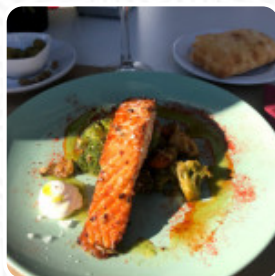

## ***Carta de menús Taberna Miramar Bloom***

<https://carta.menu>

Paseo Marítimo De Poniente, Vélez-Málaga, Spain

+34654242202 - <http://www.facebook.com/Taberna-Miramar-BLOOM-808170715940266>

Aquí encontrarás el [menú de Taberna Miramar Bloom](#) en Vélez-Málaga. Actualmente hay 15 comidas y bebidas en el menú. **Ofertas estacionales o semanales** puedes consultarlas por teléfono. Con agradable clima se puede incluso ser atendido en la zona exterior, y hay gratuito Wlan. Los locales en el lugar son accesibles y por lo tanto no representan ningún problema para los clientes que usan sillas de ruedas o tienen discapacidades físicas. Los visitantes aman cuando la cocina asiática se encuentra con un poco de creatividad. Justo eso es lo que puedes esperar en Taberna Miramar Bloom de Vélez-Málaga, con su **exitosa cocina fusión asiática** - la mezcla correcta de lo tradicional se encuentra con el mundo aventurero de la cocina de fusión, del mismo modo, los clientes del local prefieren la extensa diversidad de diferentes especialidades de café y té, que el restaurante proporciona. También están disponibles exquisitas platos, que son típicos de Europa, con las bocaditas, Tapas, no puedes hacer nada en absoluto mal, especialmente también porque hay algo para todos los gustos.

# *Carta de menús Taberna Miramar Bloom*