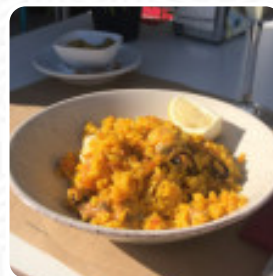

## ***Carta de menús Taberna Miramar Bloom***

<https://carta.menu>

Paseo Marítimo De Poniente, Vélez-Málaga, Spain

+34654242202 - <http://www.facebook.com/Taberna-Miramar-BLOOM-808170715940266>

Aquí encontrarás el [menú de Taberna Miramar Bloom](#) en Vélez-Málaga. Actualmente hay 15 comidas y bebidas en el menú. **Ofertas estacionales o semanales** puedes consultarlas por teléfono. Con agradable clima se puede incluso ser atendido en la zona exterior, y hay gratuito Wlan. Los locales en el lugar son accesibles y por lo tanto no representan ningún problema para los clientes que usan sillas de ruedas o tienen discapacidades físicas. Los visitantes aman cuando la cocina asiática se encuentra con un poco de creatividad. Justo eso es lo que puedes esperar en Taberna Miramar Bloom de Vélez-Málaga, con su **exitosa cocina fusión asiática** - la mezcla correcta de lo tradicional se encuentra con el mundo aventurero de la cocina de fusión, del mismo modo, los clientes del local prefieren la extensa diversidad de diferentes especialidades de café y té, que el restaurante proporciona. También están disponibles exquisitas platos, que son típicos de Europa, con las bocaditas, Tapas, no puedes hacer nada en absoluto mal, especialmente también porque hay algo para todos los gustos.