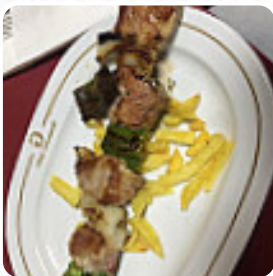

Carta de menús Hostal Galan

<https://carta.menu>

Avenida Esquila 7, Minas de Riotinto, Spain

+34656933829 - <http://www.hostalrestaurantegalan.com>

Aquí encontrarás el [menú de Hostal Galan](#) en Minas de Riotinto. Actualmente hay 15 platos y bebidas en el menú. **ofertas cambiantes** puedes consultarlas por teléfono. Qué le gusta a [User](#) de Hostal Galan: Lo elegimos porque estaba cerca del museo minero y disponíamos de muy poco tiempo entre una actividad y otra de la visita a Rio Tinto.No obstante la elección fue acertada, poseen una carta extensa y los platos son abundantes. Nosotros éramos un grupo de y en vez de elegir entradas y platos individuales, nos ofrecieron platos para compartir. Destacar el pez espada y el atún, todo en su punto.Recomendable [leer más](#). El Wlan del establecimiento puedes usarlo sin costo, dependiendo del clima también puedes sentarte afuera y dejarte atender. Los espacios en el lugar son accesibles y por lo tanto no representan ningún problema para los visitantes que usan sillas de ruedas o tienen discapacidades fisiológicas. En Hostal Galan en Minas de Riotinto hay exquisitos sándwiches, saludables ensaladas y otros snacks para el hambre rápida, así como refrescos y bebidas calientes, menús de España, cautivan a los visitantes con sus **picantes sabrosas salsas y especias**. Además, se ofrecen platos mediterráneos fáciles de digerir en el menú, en el bar, puedes relajarte con una [recién tirada](#) u otras bebidas alcohólicas y no alcohólicas.

PATATAS FRITAS

Cereals

INICIO

Café

CAFÉ

Hash Browns and Sides

HUEVOS REVUELTOS

Este tipo de platos se sirven

PAN

PANINI

Los platos se preparan con

TENEMOS

POLLO

CRUDO

CARNE DE CERDO

MANTECA