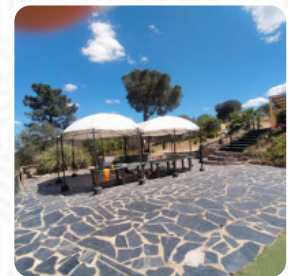

Carta de menús Hostal Galan

<https://carta.menu>

Avenida Esquila 7, Minas de Riotinto, Spain

+34656933829 - <http://www.hostalrestaurantegalan.com>

Aquí encontrarás el [menú de Hostal Galan](#) en Minas de Riotinto. Actualmente hay 15 platos y bebidas en el menú. **ofertas cambiantes** puedes consultarlas por teléfono. Qué le gusta a [User](#) de Hostal Galan: Lo elegimos porque estaba cerca del museo minero y disponíamos de muy poco tiempo entre una actividad y otra de la visita a Rio Tinto.No obstante la elección fue acertada, poseen una carta extensa y los platos son abundantes. Nosotros éramos un grupo de y en vez de elegir entradas y platos individuales, nos ofrecieron platos para compartir. Destacar el pez espada y el atún, todo en su punto.Recomendable [leer más](#). El Wlan del establecimiento puedes usarlo sin costo, dependiendo del clima también puedes sentarte afuera y dejarte atender. Los espacios en el lugar son accesibles y por lo tanto no representan ningún problema para los visitantes que usan sillas de ruedas o tienen discapacidades fisiológicas. En Hostal Galan en Minas de Riotinto hay exquisitos sándwiches, saludables ensaladas y otros snacks para el hambre rápida, así como refrescos y bebidas calientes, menús de España, cautivan a los visitantes con sus **picantes sabrosas salsas y especias**. Además, se ofrecen platos mediterráneos fáciles de digerir en el menú, en el bar, puedes relajarte con una [recién tirada](#) u otras bebidas alcohólicas y no alcohólicas.