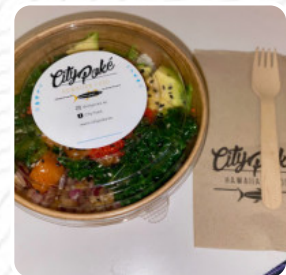

## ***Carta de menús City Poke Benimaclet***

<https://carta.menu>

Avenida Primado Reig, 109, Valencia, Spain  
+34960219720 - <https://www.citypoke.es/>

Aquí encontrarás el [menú de City Poke Benimaclet](#) en Valencia. Actualmente hay 15 comidas y bebidas en el menú. *Ofertas estacionales o semanales* puedes consultarlas por teléfono. Qué le gusta a [User](#) de City Poke Benimaclet:

Fui a otra poke de la ciudad que estaba en la zona y era muy bueno. Esto es inmejorable, explosión de sabores con la coca. Pedí una poke con mango, arroz, rebanadas de guacamole y pescado similar al [sushi](#) y la comida era excelente. ¡Te doy un 10! [Leer más](#). Lo que no le gusta a [User](#) de City Poke Benimaclet:

La presentación es buena, los ingredientes son de calidad y la verdad es que está bueno, el único "pero" que le pongo es el precio, me parece algo excesivo pagar 16€ por un poke que en teoría es el tamaño grande y sus dimensiones son de 13x7cm. Os dejo unas fotos donde se puede apreciar las medidas exactas. Hay que tener en cuenta que la mitad del poke es arroz, así que vosotros decidís si merece la pena pedirlo o no... [Leer más](#). En City Poke Benimaclet de Valencia se prepara para ti [exquisitos sushi](#) (p.ej. Maki y Te-Maki), así como muchas otras variaciones, siempre frescos con ingredientes como pescado, verduras y carne, sobre todo, los **jugos** finos gozan de gran popularidad entre los visitantes. Si aún puedes tomar un postre algo dulce, City Poke Benimaclet no decepciona con su gran selección de postres, también se incluyen entre los platos favoritos de los visitantes, los platillos y comidas saludables y livianas menús en el menú.