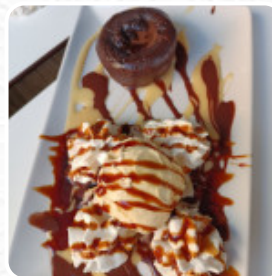

En esta página web encontrarás el menú completo Cafe New Gothica de Córdoba. Actualmente hay 15 platos y bebidas a la venta. Para **ofertas cambiantes** por favor contacta directamente con el propietario del restaurante.

También puedes contactarlo a través de su sitio web. Qué le gusta a [User](#) de Cafe New Gothica:

Sin duda el mejor Restaurante de Isla Gomera. En el puedes desayunar, con un rico café, comer o tapear, distinguir sus croquetas de rabo de toro y acabar el medio día con un digestivo al solecito. Muy buen servicio, y muy bien aconsejados por Antonio. Volveremos! [leer más](#). Si el tiempo es agradable, también puedes tomar algo al aire libre. Lo que no le gusta a [User](#) de Cafe New Gothica:

Muy agradable, terraza muy cómoda y muy bien servida Los precios ajustados a la calidad. Tomamos una hamburguesa de Angus y unas croquetas de puchero. Tiene buena pinta las carnes a la brasa. [leer más](#). En Cafe New Gothica en Córdoba te ofrecen para el desayuno un variado brunch y puedes comer todo lo que desees disfrutar, los invitados del local también valoran la gran selección de diferentes **especialidades de café y té**, que el restaurante tiene para ofrecer. Además de simples snacks y dulces trozos, también hay *bebidas frías y calientes* y pasteles, aquí es donde la carne se prepara fresca a la llama abierta preparada.