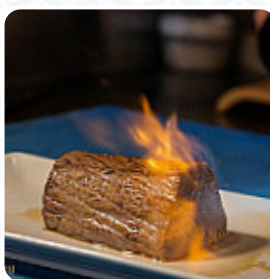

En esta página web encontrarás el menú completo Umami Cocina Japonesa Fusion de Torrevieja. Actualmente hay 9 menús y bebidas disponibles. Para ofertas cambiantes por favor contacta directamente con el propietario del restaurante. También puedes contactarlo a través de su sitio web. Qué le gusta a [User](#) de Umami Cocina Japonesa Fusion:

una experiencia inolvidable, pedimos compartir algunas gyozas, hot dog, uramakis arco iris y samurai 2.0 fue todo espectacular, pero la mezcla de sabores de este último es impresionante. la decoración muy cuidadosa y el camarero y el cocinero muy atento y exitoso en todas las recomendaciones. El brownie con helado de mango, un placer. [leer más](#). Si quieres mimar tu paladar con un poco de flair culinario, este es tu lugar: La original cocina fusión asiática de Umami Cocina Japonesa Fusion de Torrevieja - una deliciosa combinación de lo familiar y lo inesperado, Particularmente exquisito son también los [Sushi](#) y especialidades como *Sashimi* de este local. verduras frescas, pescado y carne son los ingredientes principales en la **saludable cocina japonesa** de Umami Cocina Japonesa Fusion, también hay exquisitos platos vegetarianos en la carta.