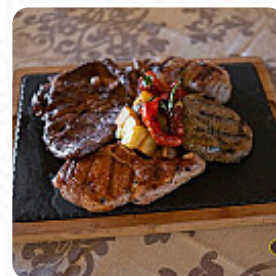

Aquí encontrarás el [menú de Abrasador Canela Y Limón](#) en Consuegra. Actualmente hay **15** comidas y bebidas en la lista. ofertas cambiantes puedes consultarlas por teléfono. Qué le gusta a [User](#) de Abrasador Canela Y Limón:

Restaurante en el centro de Consuegra elegido por los comentarios positivos de TripAdvisor. Experiencia cien por cien positiva en el servicio y la tensión de Andrea una profesional excepcional. En el apartado comida no menos interesante, productos de primerísima calidad con una elaboración maestra, todo en cantidades muy generosas. Sin duda volveremos para seguir disfrutando de sus excelentes viandas y caldos de la t... [leer más](#).

Los espacios en el lugar son accesibles y también pueden ser utilizados con una silla de ruedas o discapacidades físicas, y hay gratis WiFi. Si el clima lo permite, también puedes comer y beber en el área exterior. Lo que no le gusta a [User](#) de Abrasador Canela Y Limón:

En la calidad de las carnes, pedimos una parrilla para dos y la primera que nos trajeron la carne estaba demasiado hecha y fría con lo que era como comerse un zapato. Solicité que la cambiasen y nos la trajeron al punto, pero hasta tal punto que el chorizo estaba crudo. Carne sin sabor, insulsa y con mucho agua, y eso que se supone que es ganadería... More [leer más](#). Abrasador Canela Y Limón de [Consuegra](#) es un buen lugar para un bar, si después de terminar el trabajo quieres un cóctel y sentarte con amigos o solo, aquí se sirve para el desayuno un *extenso brunch*. Las sabrosas comidas españolas menús de la cocina de la casa son también valiosas, ligeros platos digestibles mediterráneos platillos también están disponibles en el menú.