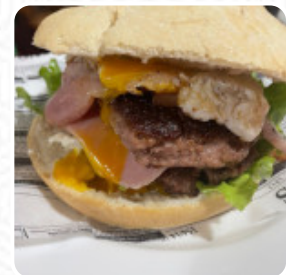

Carta de menús Cafeteria Altapena

<https://carta.menu>

Antigua Carretera N-601, Los Corrales de Buelna, Spain

(+34)942830372

Aquí encontrarás el menú de Cafeteria Altapena en Los Corrales de Buelna. Actualmente hay 15 comidas y bebidas en la lista. **Ofertas estacionales o semanales** puedes consultarlas por teléfono. Qué le gusta a [User](#) de Cafeteria Altapena:

Bueno desayunos, buen sitio, nada que ver con la cafetería de la típica área de servicio, variedad de pinchos de tortilla, bollería, sobaos.. De precio bien, al salir de la autopista, fácil de aparcar, coches y camiones, no tiene aparcamiento específico para trailer, pero alguno cabría. Horario de a Lunes cerrado [leer más](#). Como cliente puedes usar el W-LAN del restaurante sin costes adicionales, y en los espacios accesibles también llegan visitantes con silla de ruedas o con limitaciones físicas. Si el clima lo permite, también puedes comer en el área exterior. Lo que no le gusta a [AfyAlb 1](#) de Cafeteria Altapena:

El lugar está bien, es bonito, amplio y está limpio. La atención del personal es correcta y adecuada. El menú del día es sencillo pero adecuado a calidad-precio. Como negativo, reseñar que comimos menú del día 2 personas adultas y al pedir un plato y un cubierto para nuestra hija de 2 años, para compartir nuestra comida con ella, nos indicaron que si nos lo ponían para ella utilizarlo, el uso de plato y cubiertos se... [leer más](#). Cafeteria Altapena de [Los Corrales de Buelna](#) es respetado por sus deliciosas hamburguesas, a las que se ofrecen *deliciosas papas fritas, ensaladas y otros acompañamientos*, aquí también obtendrás deliciosos bocadillos, pasteles, simples snacks y además refrescos fríos y bebidas calientes. Si quieres desayunar, te espera un delicioso brunch, platos de España, cautivan a los clientes con sus **deliciosas sabrosas salsas y especias**.