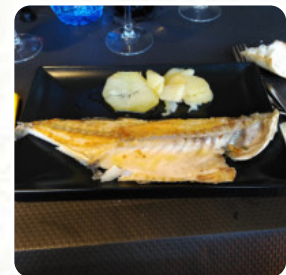

Un completo [menú de](#) **Gaztelu Taberna Getxo Rugby** de Getxo con todos los 15 comidas y bebidas lo encontrarás aquí en la lista. Para ofertas estacionales o semanales por favor contacta por teléfono o a través de los datos de contacto en el sitio web con el dueño. Qué le gusta a [User](#) de Gaztelu Taberna Getxo Rugby: Deseando ir. Jugadora de rugby desde Y recién aterrizada en Bilbao, Y ESTO ES UNA AMENAZA.... Iré y quiero risotto. Y comida típica. Que ilusión me ha hecho veros en la TV. Y encima de solidarios, que es lo que mola.

[Leer más](#). Lo que no le gusta a [egaca2174](#) de Gaztelu Taberna Getxo Rugby:

En mi juventud, dado que el club scout de Algorta se encontraba cerca, era nuestro centro de reunión, así que me trae grandes recuerdos. José Mari y Asun, los antiguos dueños, gente estupenda, ya retirada Hoy día es la sede social del Getxo Rugby Talde, así que el ambiente es más bien joven, que no juvenil. Bar con buenos pintxos muy céntrico aunque recóndito, hay que saber dónde está para encontrarlo pues hay que de... [Leer más](#). Gaztelu Taberna Getxo Rugby de Getxo es un bar adecuado para después de finalizar el día laboral un cóctel, y sentarse con amigos o solo, Además, la carta de bebidas en este lugar es excepcional y ofrece una considerable y variada opción tanto de cervezas locales como internacionales, que definitivamente vale la pena probar. La mayoría de las **comidas se preparan en el menor tiempo posible** y se sirven para ti, a los clientes les encantan las menús españolas con sus deliciosas dulces y picantes salsas y especias.