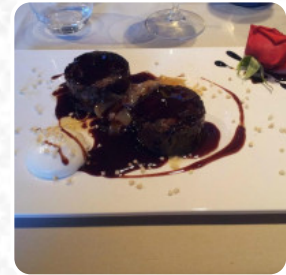

Un extenso menú de El Celler De L'artista de [Tàrrrega](#) con todos los 15 comidas y bebidas lo encontrarás aquí en la lista. Para **ofertas cambiantes** por favor contacta por teléfono o a través de los datos de contacto en el sitio web con el dueño. Qué le gusta a [User](#) de El Celler De L'artista:

Maravilloso lugar en el que se mezcla la cultura, esculturas geniales, cuadros muy buenos y lo que nos trae aquí, la comida. Y es que hablamos de un menú de diario sublime en el que no sabes que escoger, por qué tienes claro que todo va a estar buenísimo. Mis más sinceras felicitaciones tanto al dueño, como a la cocina (aplauzo) y a la gente de servicio de comedor. Hasta el día de hoy, diez de diez. [leer más](#). El local y sus instalaciones son accesibles y, por lo tanto, también pueden ser utilizados con una silla de ruedas o limitaciones físicas, y hay gratuito Wlan. Si el tiempo lo permite, también puedes comer en el área exterior. Disfruta de un un poco de esto y un un poco de todo en el restaurante, conocido por sus apreciadas **Tapas**, también hay deliciosos platos vegetarianos en la carta. Después de comer (o mientras lo haces) tienes la opción de también relajarte en el bar con una bebida alcohólica o sin alcohol, Además, los encantadores postres de este local no solo brillan en los platos de los niños y en los ojos de los niños.