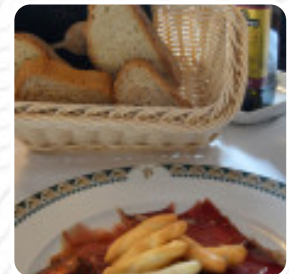

El menú de Parador De Fuente De Alfonso XII de Camaleño incluye aproximadamente 15 diferentes platos y bebidas. En promedio pagarás por un plato / bebida alrededor de 14 €. Qué le gusta a [User](#) de Parador De Fuente De Alfonso XII: