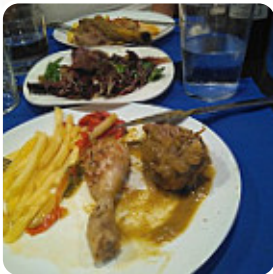

Un completo menú de Tapi Tapea de Teruel con todos los **15** platos y bebidas lo encontrarás aquí en la lista. Para *ofertas cambiantes* por favor contacta por teléfono o a través de los datos de contacto en el sitio web con el dueño. Qué le gusta a User de Tapi Tapea:

He entrado porque se me ha caído un pendiente en la puerta y desde el dueño hasta los clientes salieron a ayudarme a encontrarlo. Me pareció súper buena vibra y ya que estábamos ...:pues picamos algo !! ENCANTADIIIIISIMA !! Deliciosa la comida , la atención, el ambiente ... TODO!! Seguramente será mi lugar de los miércoles de ahora en adelante leer más. El restaurante y sus espacios son accesibles y, por lo tanto, también pueden ser utilizados con una silla de ruedas o discapacidades fisiológicas. En el Tapi Tapea en Teruel, se cocina a la parrilla exquisita carne fresca preparada y se sirve con deliciosos acompañamientos, aquí también obtendrás deliciosos bocadillos, pasteles, simples snacks y además **refrescos fríos y bebidas calientes**. Es valioso probar las picantes comidas españolas recetas de la cocina del casa, los clientes aman tener la oportunidad de ver los últimos juegos o carreras en la gran pantalla en este bar deportivo observar, además de disfrutar de la comida y las bebidas.

PATATAS BRAVAS

Café

CAFÉ

Restaurant Category

BAR

Platos principales

ENSALADA

CALAMARI