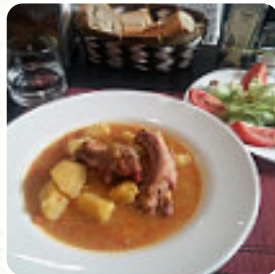

Un completo menú de Tapi Tapea de Teruel con todos los **15** platos y bebidas lo encontrarás aquí en la lista. Para *ofertas cambiantes* por favor contacta por teléfono o a través de los datos de contacto en el sitio web con el dueño. Qué le gusta a User de Tapi Tapea:

He entrado porque se me ha caído un pendiente en la puerta y desde el dueño hasta los clientes salieron a ayudarme a encontrarlo. Me pareció súper buena vibra y ya que estábamos ...:pues picamos algo !! ENCANTADIIIIISIMA !! Deliciosa la comida , la atención, el ambiente ... TODO!! Seguramente será mi lugar de los miércoles de ahora en adelante leer más. El restaurante y sus espacios son accesibles y, por lo tanto, también pueden ser utilizados con una silla de ruedas o discapacidades fisiológicas. En el Tapi Tapea en Teruel, se cocina a la parrilla exquisita carne fresca preparada y se sirve con deliciosos acompañamientos, aquí también obtendrás deliciosos bocadillos, pasteles, simples snacks y además **refrescos fríos y bebidas calientes**. Es valioso probar las picantes comidas españolas recetas de la cocina del casa, los clientes aman tener la oportunidad de ver los últimos juegos o carreras en la gran pantalla en este bar deportivo observar, además de disfrutar de la comida y las bebidas.

PATATAS BRAVAS

Café

CAFÉ

Restaurant Category

BAR

Platos principales

ENSALADA

CALAMARI