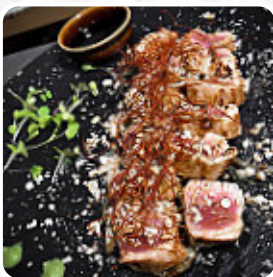

Un extenso menú de Ambigu Gastrobar de El Perello con todos los 15 comidas y bebidas lo encontrarás aquí en la lista. Para ofertas cambiantes por favor contacta por teléfono o a través de los datos de contacto en el sitio web con el dueño. Qué le gusta a [User](#) de Ambigu Gastrobar:

El recomano. Es menja molt bé amb producte de qualitat i ben elaborat. Presentació curosa dels plats. Al meu gust, el Carpaccio de Bacallà és el millor que he menjat fins avui. Relació qualitat/ preu molt bona. Simpatía, bon ambient i bon fer! [leer más](#). El restaurante ofrece Wlan gratuito para sus visitantes, y en los espacios accesibles también llegan visitantes con silla de ruedas o con discapacidades físicas. Si el tiempo lo permite, también puedes tomar algo en el área exterior. En Ambigu Gastrobar, un restaurante con platos italianos de [El Perello](#), tienes disponible la **cocina italiana original**, con platos principales como la pizza y la pasta, con las bocaditas, **Tapas**, no puedes hacer nada en absoluto mal, especialmente también porque hay algo para todos los gustos. Si te apetece venir a desayunar, hay un **variado brunch** listo para ti, No deberías dejar pasar la oportunidad de probar la sabrosa pizza que se hornea fresca de manera tradicional.