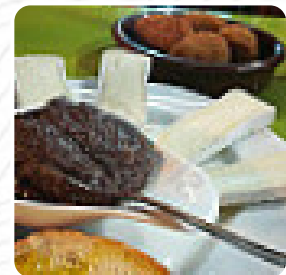

Un extenso menú de El Museu De L'Embotit de Barcelona con todos los **15** menús y bebidas lo encontrarás aquí en la carta. Para ofertas cambiantes por favor contacta por teléfono o a través de los datos de contacto en el sitio web con el dueño. Qué le gusta a [User](#) de El Museu De L'Embotit:

Buena ubicación y cerca del Cine Renoir , local amplio con una bonita decoración retro , productos de calidad a un buen precio , preperentemente fríos. Servicio eficaz y buena atención. Recomendable para una cena fría y no muy larga. Volveré , mas veces. [leer más](#). El restaurante también ofrece la posibilidad de sentarse al aire libre y comer y beber si el clima es bueno, y en los espacios accesibles también llegan invitados con silla de ruedas o con limitaciones físicas. El Museu De L'Embotit de Barcelona proporciona **exquisita, ligera cocina mediterránea bien tolerada** con sus típicos comidas, fresco a la parrilla es como se cocina la *carne* aquí a la llama abierta. El mirar diferentes partidos y encuentros deportivos es igualmente una de las principales atracciones, cuando visitas este bar deportivo, en el bar, puedes relajarte con una cerveza fría u otras bebidas alcohólicas y no alcohólicas.