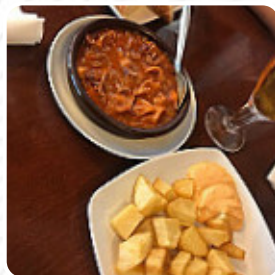

Un extenso menú de El Museu De L'Embotit de Barcelona con todos los **15** menús y bebidas lo encontrarás aquí en la carta. Para ofertas cambiantes por favor contacta por teléfono o a través de los datos de contacto en el sitio web con el dueño. Qué le gusta a [User](#) de El Museu De L'Embotit:

Buena ubicación y cerca del Cine Renoir , local amplio con una bonita decoración retro , productos de calidad a un buen precio , preperentemente fríos. Servicio eficaz y buena atención. Recomendable para una cena fría y no muy larga. Volveré , mas veces. [leer más](#). El restaurante también ofrece la posibilidad de sentarse al aire libre y comer y beber si el clima es bueno, y en los espacios accesibles también llegan invitados con silla de ruedas o con limitaciones físicas. El Museu De L'Embotit de Barcelona proporciona **exquisita, ligera cocina mediterránea bien tolerada** con sus típicos comidas, fresco a la parrilla es como se cocina la *carne* aquí a la llama abierta. El mirar diferentes partidos y encuentros deportivos es igualmente una de las principales atracciones, cuando visitas este bar deportivo, en el bar, puedes relajarte con una cerveza fría u otras bebidas alcohólicas y no alcohólicas.