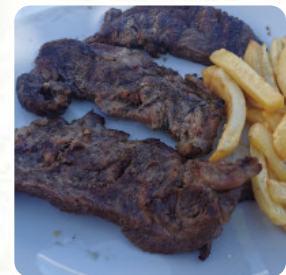

En esta website encontrarás el menú completo Asador Er Tito Emi de [Castilblanco de los Arroyos](#). Actualmente hay 15 menús y bebidas a la venta. Para *ofertas estacionales o semanales* por favor contacta directamente con el dueño del restaurante. También puedes contactarlo a través de su sitio web. Qué le gusta a [User](#) de Asador Er Tito Emi:

Genial, eramos personas, comida espectacular, los camareros nos han atendido rápido y súper amables...estaba el bar lleno y el servicio súper recomendable... volveremos [leer más](#). Si el tiempo es bonito, también puedes comer al aire libre, y en los espacios accesibles también llegan visitantes con silla de ruedas o con limitaciones fisiológicas. Lo que no le gusta a [User](#) de Asador Er Tito Emi:

la buena comida, pero la chica que nos asistió estaba en la desnuda y no pacientemente y pidiendo cosas 3 veces los trajo. Nos trajo la comida antes de la bebida porque se olvidó de pedirla 2 veces, dejó los platos en un rincón de la mesa para que los pasemos a nosotros si eso, las aceitunas nos las trajeron antes del postre. De todos modos. Cabe señalar que en ese momento sólo había 2 mesas ocupadas contando las nue... [leer más](#). El restaurante no solo te ofrece deliciosas finas menús, sino también una atractiva vista a los locales **lugares de interés**, los platos suelen prepararse en el menor tiempo posible y frescos para ti. Adicionalmente, puedes pedir fresco preparado carne pedir, para el desayuno aquí se sirve un **completo desayuno**.