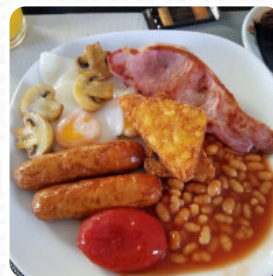

## ***Carta de menús Stevie's Lounge***

<https://carta.menu>

Campo De Golf La Marquesa. Avenida Justo Quesada, S/n, Rojas, Spain  
**+34696011110,+34611298998,+34603101421**

Un completo [menú de Stevie's Lounge](#) de Rojas con todos los 15 comidas y bebidas lo encontrarás aquí en la carta. Para ofertas estacionales o semanales por favor contacta por teléfono o a través de los datos de contacto en el sitio web con el dueño. El restaurante también ofrece la posibilidad de sentarse al aire libre y tomar algo si el clima es agradable, y en los locales accesibles también llegan invitados con silla de ruedas o con limitaciones fisiológicas. WiFi está disponible de forma gratuita. Un recorrido por Gran Bretaña sin subirte a un avión es fácilmente posible culinariamente: Stevie's Lounge en Rojas brilla tradicionalmente como ejemplo con Pescado y Papas Fritas, **Puré de Patatas** o Asado con Pudín de Yorkshire y como postre un delicioso Trifle, También puedes relajarte en el bar con una recién tirada u otras bebidas alcohólicas y no alcohólicas. En caso de que quieras desayunar, se te ofrece un delicioso brunch, los clientes del establecimiento también consideran la gran diversidad de diferentes **especialidades de café y té**, que el restaurante ofrece.