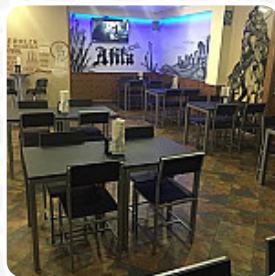

Carta de menús Cerveceria Atila

<https://carta.menu>

Avenida Juan Pablo II 18-74, Pinto, Spain

(+34)912981965 - <http://www.cerveceriaatila.es>

Aquí encontrarás el [menú de Cerveceria Atila](#) en Pinto. Actualmente hay 15 platos y bebidas en la carta. **ofertas cambiantes** puedes consultarlas por teléfono. Qué le gusta a [User](#) de Cerveceria Atila:

Cervecería con una carta de cerveza impresionante, la Estrella de Galicia de bodega (muy difícil encontrarla en Madrid) está buenísima. Por si fuera poco, tienes una extensa carta de tapas gratis para elegir la que quieras.

Tapas generosas y ricas. En particular me quedo con el burrito picante y la tosta de salmón con guacamole. Muy aconsejable. [leer más](#).

El restaurante y sus espacios son accesibles y, por lo tanto, también pueden ser utilizados con una silla de ruedas o limitaciones físicas, dependiendo del estado del tiempo también puedes sentarte afuera y tomar algo. Lo que no le gusta a [User](#) de Cerveceria Atila:

Los camareros de mesas súper borde, parece que te están haciendo un favor. Maleducados, y con faltas de respeto. El chico de la barra, uno calvo sin duda el mejor. Un 10 para el [leer más](#). El local ofrece con sus populares Tapas un poco de esto y un poco de aquello, para el desayuno aquí se sirve un diverso desayuno.