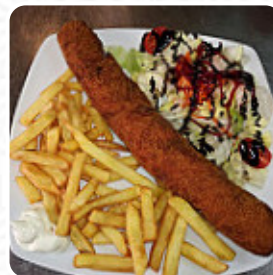

Un extenso [menú de El Portón](#) de [Lucena](#) con todos los 15 menús y bebidas lo encontrarás aquí en la lista. Para [ofertas cambiantes](#) por favor contacta por teléfono o a través de los datos de contacto en el sitio web con el dueño. Qué le gusta a [User](#) de El Portón:

Esta céntrico en la plaza feo Ayuntamiento, los camareros eran majos y la comida estaba Rica, comimos los bolos lucentinos y tortillas de camarones., de postre tarta de queso [leer más](#). El restaurante ofrece Wlan gratuito para sus invitados, dependiendo del estado del tiempo también puedes sentarte afuera y comer y beber. Los espacios en el lugar son accesibles y por lo tanto no representan ningún problema para los visitantes que usan sillas de ruedas o tienen discapacidades fisiológicas. El Portón de Lucena, es un local que sirve **picante platos españoles originales**, especialmente también con las bocaditas **Tapas**, no puedes hacer absolutamente nada mal, porque hay algo para cada sabor. La impresionante vista a numerosos atracciones hace que este restaurante valga la pena visitar, generalmente, los platos se preparan rápido y frescos para ti.