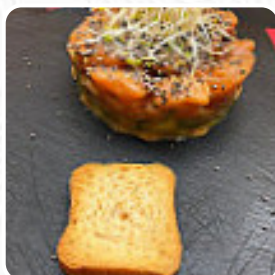

Aquí encontrarás el menú de Samuga en Sant Llorenç de la Muga. Actualmente hay 15 platos y bebidas en la carta. **ofertas cambiantes** puedes consultarlas por teléfono. Qué le gusta a [User](#) de Samuga: Coqueto restaurant en la plaza del pueblo de Sant Lorenzo de la Muga, pueblo medieval con mucho encanto, buena carta para degustar en salones interiores muy bien decorados así como también en la amplia terraza exterior que da a la plaza. Buena calidad, menú fin de semana a €. Trato muy amable y cercano por parte de su dueño así como del resto de personal. Buen aparcamiento cercano, en los accesos al pueblo. [leer más](#). El local también ofrece la posibilidad de sentarse al aire libre y comer si el clima es bueno. Si te apetece **sabrosas golosinas**, deberías visitar Samuga, porque allí hay encantadores postres que definitivamente definitivamente te harán feliz, además, también están disponibles ligeros platos mediterráneos platillos para elegir. No debemos pasar por alto la amplia selección de *especialidades de café y té* en este restaurante, y puedes esperar la exquisita clásica cocina de mariscos.