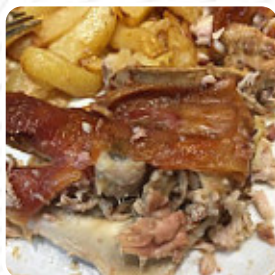

En esta página web encontrarás el [menú completo](#) Cerveceria Gago de San Sebastián de los Reyes. Actualmente hay **15** comidas y bebidas a la venta. Para ofertas cambiantes por favor contacta directamente con el dueño del restaurante. También puedes contactarlo a través de su sitio web. Qué le gusta a [User](#) de Cerveceria Gago:

Mi bar de barrio donde me encanta tomar con mi mujer nuestras cervecitas y tapas. El menú del día está muy bien y a un precio razonable. Camareros como los de antes. [Leer más](#). Lo que no le gusta a [User](#) de Cerveceria Gago:

Es un bar de toda la vida y siempre me ha encantado ir, pero últimamente están como desgastados, no tienen la rapidez y la alegría de antes... eso sí, la comida sigue estando buena [Leer más](#). En Cerveceria Gago en San Sebastián de los Reyes se sirve para el desayuno un delicioso brunch, donde puedes completamente a tu gusto disfrutar, Puedes tomarte un respiro en el bar con una **cerveza fresca** u otras bebidas alcohólicas y no alcohólicas. De manera similar, el restaurante sirve una diversa selección de sabrosas tapas, que sin duda valen la pena probar, Además, el carta de bebidas de este *gastropub* ofrece una buena y sobre todo gran opción de cervezas de la región y del mundo, que definitivamente vale la pena probar.