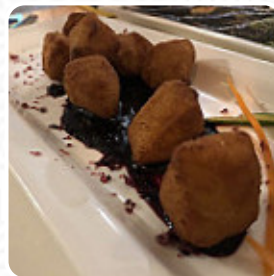

[utm\\_campaign=paginasamarillas&utm\\_source=paginasamarillas&utm\\_medium=referral](http://laespigabar.com?utm_campaign=paginasamarillas&utm_source=paginasamarillas&utm_medium=referral)

El restaurante de Adeje ofrece 15 distintos **comidas y bebidas en la [carta](#)** a un precio promedio de 6 €. El W-LAN del establecimiento puedes usarlo gratis. Lo que no le gusta a [Zoe Blanco](#) de COSTA CALETA Adeje: El servicio a la mesa del chico italiano y de la chica fue muy amable, el arroz de la paella demasiado cocido! Hemos pedido un vino de la casa de un precio y llegó uno más caro , sin decirnos nada! [leer más](#). COSTA CALETA Adeje de Adeje es un buen lugar para un bar, si después de **terminar el trabajo quieres beber una cerveza** y sentarte con amigos o solo, y te espera auténtica cocina italiana con clásicos como [pizza](#) y pasta. La cocina del COSTA CALETA Adeje también ofrece muchos *platos internacionales comidas*, y puedes esperar la sabrosa tradicional cocina de [mariscos](#).