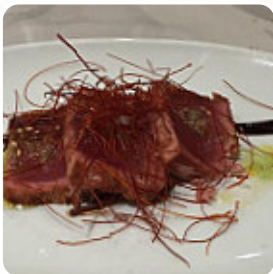

En esta página web encontrarás el menú completo El Alambique de Fuenlabrada. Actualmente hay 15 platos y bebidas a la venta. Para **ofertas cambiantes** por favor contacta directamente con el dueño del restaurante.

También puedes contactarlo a través de su sitio web. Qué le gusta a [Roser Morote López](#) de El Alambique: Un sitio de 10!!! Menú de mediodía que solo cuesta 12€, con la opción de poder pedir postre o café, y por solo 1€ más los dos. Todo todo casero..!!! No puedo decidir que es lo mejor de lo que nos trajeron, de 1ºel salmorejo estaba divino [leer más](#). El WiFi del local puedes usarlo de manera gratuita, y en los locales accesibles también llegan visitantes con silla de ruedas o con limitaciones fisiológicas. Lo que no le gusta a [Jimena Lovato](#) de El Alambique:

Es un gran restaurante, ideal para grandes eventos y adecuado para todo tipo de reuniones. Dispone de habitaciones amplias y confortables, donde se pueden alojar hasta 100 huéspedes. tiene suficiente personal para asistir a cada uno de los invitados de una manera rápida y cordial. cocinado, está orientado al detalle en cada receta. [leer más](#). Un poquito de esto y un poquito de aquello, eso es lo que te ofrece el restaurante con sus apreciadas **Tapas**, las recetas españolas con sus **picantes sabrosas salsas y especias** son populares entre los visitantes. Si aún puedes tomar un postre algo dulce, El Alambique no decepciona con su gran **selección de postres**, Además, aquí conseguirás dulces golosinas, pastel, pequeños snacks y además **bebidas frías y bebidas calientes**.