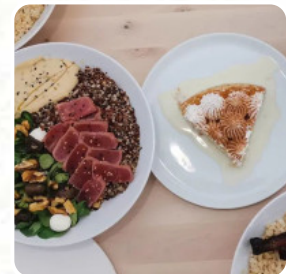

Carta de menús Mesabe

<https://carta.menu>

Pl. De España, 7, Alcalá de Henares, Spain

La *carta de Mesabe* 's de [Alcalá de Henares](#) incluye **79** comidas. En promedio los comidas o bebidas en la [la carta](#) cuestan aproximadamente 5 €. Las categorías pueden ser visualizadas en la carta de menú a continuación. Qué le gusta a [User](#) de Mesabe:

Una excelente opción si usted tiene la intención de hacer una comida saludable. La bondad de la persona que nos trató, increíble. Muy recomendable y repetible. [leer más](#). Si el tiempo es agradable, también puedes tomar algo al aire libre. Por la mañana puedes disfrutar en Mesabe un **sustancioso brunch** libremente a tu gusto, la creativa fusión de diferentes comidas con frescos y de vez en cuando audaces ingredientes es muy apreciada por los invitados - un buen ejemplo de fusión asiática. Por supuesto, también se incorporan los más variados productos en las más originales combinaciones y interpretaciones - siguiendo el lema de la [cocina fusión](#) en el menú.