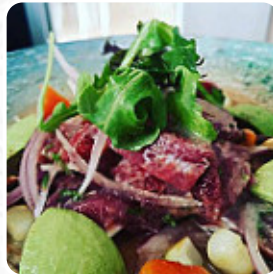

Carta de menús Aroma Sabor

<https://carta.menu>

Calle De Extremadura 10, Adeje, Spain

(+34)674416225 - https://web.facebook.com/aromacostaadeje/?_rdc=1&_rdr

En esta website encontrarás el [menú completo](#) **Aroma Sabor** de Adeje. Actualmente hay 17 menús y bebidas a la venta. Para ofertas estacionales o semanales por favor contacta directamente con el propietario del restaurante. También puedes contactarlo a través de su sitio web. Qué le gusta a [User](#) de Aroma Sabor: vino aquí en una recomendación de algunos nativos. tiene increíble ceviche, excelentes bebidas y para arriba todo desde una gran vista! Definitivamente vale la pena una visita. [leer más](#). Si el clima es agradable, también puedes ser atendido al aire libre. Lo que no le gusta a [User](#) de Aroma Sabor: la comida es excelente, y por lo tanto fue también en nuestras experiencias anteriores, pero en nuestra última visita la atención fue tan lenta. Teníamos una reserva y llegamos antes del tiempo, pero todavía esperábamos media hora para que ellos tomaran el mando, otra media hora cuando vino el primer plato, y otro para el segundo. postre que no pedimos porque estábamos cansados de tantas esperas. De hecho, hablamos c... [leer más](#). Una visita a Aroma Sabor es especialmente valiosa debido a la amplia diversidad de especialidades de café y té, Como tentempié también son adecuados los exquisitos **Sándwiches**, pequeñas ensaladas y otros aperitivos. No solo hay dulces trozos, pasteles y pequeños snacks, sino también bebidas frías y calientes, Además, los [exquisitos postres](#) de este restaurante no solo brillan en los platos de los niños o en los ojos de los pequeños invitados.

Carta de menús Aroma Sabor

Bebidas alcohólicas

CERVEZA

Extras

QUESO BRIE

Guarniciones

LOMO

Pescado

CAFÉ

Drinks

BEBIDAS

Restaurant Category

POSTRE

Los platos se preparan con

CEBOLLA

LECHE

CEBOLLA

Este tipo de platos se sirven

PAN

SÁNDWICH

PEZ

PANINI

Carta de menús Aroma Sabor

Aroma Sabor