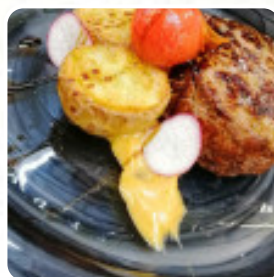

La carta de La Torre Badajoz Center 's de Badajoz incluye **16** comidas. En promedio los comidas o bebidas en la [la carta](#) cuestan aproximadamente 18 €. Las categorías pueden ser visualizadas en la carta de menú a continuación. Si el clima es agradable, también puedes tomar algo al aire libre, y en los locales accesibles también llegan clientes con silla de ruedas o con discapacidades físicas. Por la mañana puedes disfrutar en La Torre Badajoz Center un **sustancioso brunch** libremente a tu gusto, a los invitados les encantan las recetas españolas con sus *sabrosas sabrosas salsas y especias*. También hay platos mediterráneos fáciles de digerir para elegir, Además, la creativa fusión de diferentes menús con nuevos y parcialmente experimentales productos es apreciada por los visitantes - un bueno caso de fusión asiática.

## *Este tipo de platos se sirven*

POSTRES

PASTA

BACALAO

## *Los platos se preparan con*

CARNE

QUESO

TOMATE

MANGO

VIAJAR