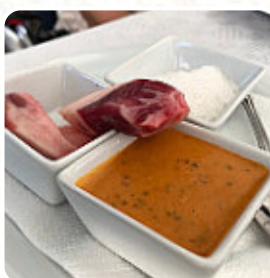

Carta de menús New Taxi

<https://carta.menu>

Calle De Costa Rica, 28, 28016 (), Espana, Madrid, Spain
(+34)913596453

Aquí encontrarás el [menú de New Taxi](#) en Madrid. Actualmente hay 35 comidas y bebidas en el menú. **ofertas cambiantes** puedes consultarlas por teléfono. Qué le gusta a [User](#) de New Taxi: Fuimos con un menú arreglado de antemano que era bueno. Una de las personas tenía problemas de comida y estaban muy abiertas para hacer que su comida fuera parte del resto. comida muy buena y correcta para el precio del menú, carne a piedra de un tamaño normal, no tener hambre o muy lleno, y el resto de muy buenas ingestas también, personal muy amable y atento con nosotros, repetiré tan pronto como tenga ocasión ya q... [leer más](#). ¿Estás buscando dulces delicias? En New Taxi encontrarás [divinos postres](#) que seguro calmarán tus antojos, las recetas españolas con sus **sabrosas dulces y picantes salsas y especias** son populares entre los invitados. Después de comer (o mientras lo haces) tienes la opción de también relajarte en el bar con una bebida alcohólica o sin alcohol.

QUESO DE OVEJA CURADO

Charcuterías y Quesos (Cured Meats and Cheese)

JAMÓN IBÉRICO DE CEBO

Cervecería

TORTILLA DE PATATA

Los platos se preparan con

CARNE

Este tipo de platos se sirven

ARROZ CON LECHE CASERO

TARTA DE QUESO CASERO

HELADOS VARIOS SABORES

Plato

EMPERADOR A LA PLANCHA CON ENSALADA GROUTMET

CARNE A LA PIEDRA LOMO

LOMO DE ATÚN CON PISTO Y PATATAS PAJA

CARNE A LA PIEDRA SOLOMILLO