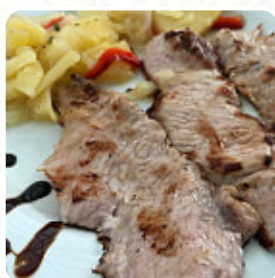

Carta de menús New Taxi

<https://carta.menu>

Calle De Costa Rica, 28, 28016 (), Espana, Madrid, Spain
(+34)913596453

Aquí encontrarás el [menú de New Taxi](#) en Madrid. Actualmente hay 35 comidas y bebidas en el menú. **ofertas cambiantes** puedes consultarlas por teléfono. Qué le gusta a [User](#) de New Taxi: Fuimos con un menú arreglado de antemano que era bueno. Una de las personas tenía problemas de comida y estaban muy abiertas para hacer que su comida fuera parte del resto. comida muy buena y correcta para el precio del menú, carne a piedra de un tamaño normal, no tener hambre o muy lleno, y el resto de muy buenas ingestas también, personal muy amable y atento con nosotros, repetiré tan pronto como tenga ocasión ya q... [leer más](#). ¿Estás buscando dulces delicias? En New Taxi encontrarás [divinos postres](#) que seguro calmarán tus antojos, las recetas españolas con sus **sabrosas dulces y picantes salsas y especias** son populares entre los invitados. Después de comer (o mientras lo haces) tienes la opción de también relajarte en el bar con una bebida alcohólica o sin alcohol.

ARROZ CON LECHE CASERO

TARTA DE QUESO CASERO

HELADOS VARIOS SABORES

Plato

EMPERADOR A LA PLANCHA CON ENSALADA GROUTMET

CARNE A LA PIEDRA LOMO

LOMO DE ATÚN CON PISTO Y PATATAS PAJA

CARNE A LA PIEDRA SOLOMILLO