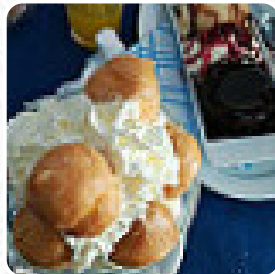

En esta página de inicio encontrarás el [menú completo](#) Taberna Marinera Domi de Vélez-Málaga. Actualmente hay **21** platos y bebidas a la venta. Para ofertas estacionales o semanales por favor contacta directamente con el propietario del restaurante. También puedes contactarlo a través de su sitio web. Qué le gusta a [User](#) de Taberna Marinera Domi:

muy buena materia prima, buena atención y platos ricos a un precio razonable. está en el centro de Vélez y el lugar es agradable y agradable. el pescado y el marisco vale la pena. [leer más](#). El restaurante y sus instalaciones son accesibles y, por lo tanto, también pueden ser alcanzados con una silla de ruedas o limitaciones físicas, dependiendo del estado del tiempo también puedes sentarte afuera y tomar algo. Si tienes ganas de platos dulces, Taberna Marinera Domi puede *seguramente remediar* eso con sus deliciosos postres, Puedes tomarte un respiro en el bar con una **recién tirada** u otras bebidas alcohólicas y no alcohólicas. También se ofrecen platos mediterráneos fáciles de digerir en el menú, y puedes esperar la deliciosa típica cocina de [mariscos](#).