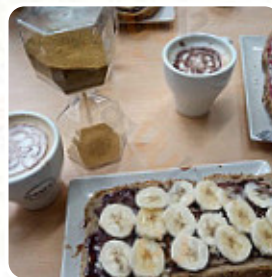

En esta website encontrarás el **menú completo** Tempo Coffee de Madrid. Actualmente hay 144 menús y bebidas disponibles. Para ofertas cambiantes por favor contacta directamente con el dueño del restaurante. También puedes contactarlo a través de su sitio web. Tempo Coffee de Madrid es un *relajado café*, donde puedes disfrutar de un caliente café o un dulce chocolate acompañado de un pequeño snack o pastel a disfrutar, entre los invitados es ampliamente aceptado tener una selección de varias bebidas. Es recomendable probar las dulces y picantes comidas españolas platos de la cocina del restaurante, También puedes encontrar exquisitos **sudamericanos** comidas en la carta.