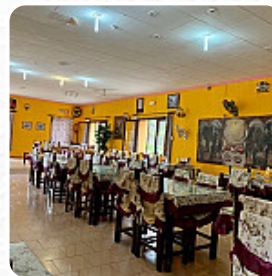

Un **extenso menú de Los Amigos** de Alcalali con todos los 42 comidas y bebidas lo encontrarás aquí en el menú. Para *ofertas estacionales o semanales* por favor contacta por teléfono o a través de los datos de contacto en el sitio web con el dueño. Con agradable clima se puede incluso comer en la zona exterior, y en los locales accesibles también llegan invitados con silla de ruedas o con limitaciones físicas. Los Amigos de Alcalali es una **relajada casa de café**, donde puedes disfrutar de un cálido café o un caliente chocolate mientras te comes un snack o un pastel a disfrutar, también aman los clientes del local la extensa diversidad de especialidades de café y té más diferentes que el local tiene para ofrecer. También hay platos mediterráneos ligeros en el menú, También puedes relajarte en el bar con una cerveza fría u otras bebidas alcohólicas y no alcohólicas.