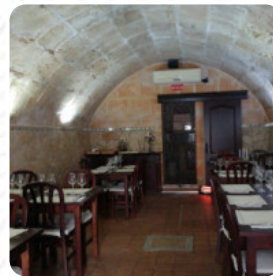

Un completo [menú de Antico Molino](#) de Palma de Mallorca con todos los 26 comidas y bebidas lo encontrarás aquí en la carta. Para ofertas estacionales o semanales por favor contacta por teléfono o a través de los datos de contacto en el sitio web con el dueño. Qué le gusta a [User](#) de Antico Molino:

Muy bien, algunos nachos de escándalo, y segundo. la hamburguesa de miller de martin excelente toque de trufa y una salsa de miel y mostaza, nidés burger salmon burger una ensalada de yogur y más que en la primera mordedura están en el cielo. muy bueno todo, repetiremos sin dudar, buena atención. [leer más](#). Como cliente puedes usar el W-LAN del restaurante sin costo, dependiendo del clima también puedes sentarte afuera y comer. En el Antico Molino en Palma de Mallorca, se cocina a la parrilla deliciosa carne fresca asada y se sirve con finos acompañamientos, y te espera típica **cocina italiana** con clásicos como pizza y pasta. Espera disfrutar de sabrosos platos vegetarianos comidas, y por supuesto, deberías probar las **deliciosas hamburguesas** con acompañantes como patatas fritas, ensaladas o cuñas presentadas.