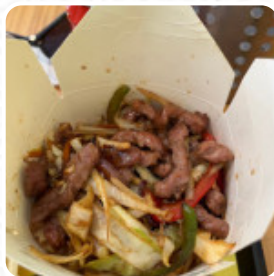

El establecimiento de Madrid ofrece **30** distintos *comidas y bebidas* en la [el menú](#) por un promedio 4 €. Qué le gusta a [User](#) de Kunfu:

buena cantidad de buena comida a buen precio, no se puede pedir más. Como estudiante universitario, me estoy volviendo fenomenal. Cuando voy, generalmente pido los fideos con ternera y verduras como gyozas principales y entrantes. Ambos son muy buenos. [leer más](#). Si estás apurado y necesitas algo rápido, consigues en el Kunfu de Madrid finas comidas rápidas recetas como a ti te gusta preparadas para ti en unos minutos, y puedes esperar la fina tradicional cocina de mariscos. La impresionante vista a numerosos **lugares de interés** hace que este restaurante valga la pena visitar.

Este tipo de platos se sirven

PASTA

FIDEOS

ESPAGUETIS

Los platos se preparan con

POLLO

VERDURAS

TERNERA