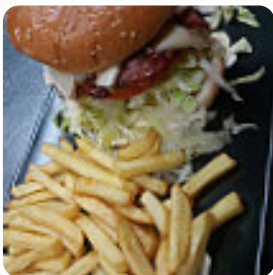

Un extenso menú de Meson Golmayo de Golmayo con todos los 19 menús y bebidas lo encontrarás aquí en la lista. Para *ofertas estacionales o semanales* por favor contacta por teléfono o a través de los datos de contacto en el sitio web con el dueño. Qué le gusta a [User](#) de Meson Golmayo:

la buena comida, la muy tierna y suave roquefort. no me dio tiempo para tomar fotos! la camarera muy agradable y profesional, a pesar de ser sólo dos y todas las mesas llenaron un corazón medio. [leer más](#). Los instalaciones en el lugar son accesibles y también pueden ser utilizados con una silla de ruedas o limitaciones físicas, dependiendo del clima también puedes sentarte afuera y dejarte atender. Lo que no le gusta a [User](#) de Meson Golmayo:

Las camareras, muy bien. Pero la cocina muy lenta, más de 10 minutos entre primero y segundo plato. La paella bueno... El solomillo con salsa roquefort, era salsa roquefort con solomillo, demasiada salsa para mí gusto y bueno el postre tarta de queso, muy bueno y lo que llevo más rápido. [leer más](#). Para aquellos que quieran después de **terminar el trabajo un cóctel** y sentarse con amigos o solo, Meson Golmayo de Golmayo es un buen bar, menús de España, cautivan a los clientes con sus picantes sabrosas salsas y especias. Cuando uno no tiene mucha hambre, puede disfrutar de uno de los sabrosos sándwiches, una saludable ensalada o algún otro snack, además, hay buenos platos **mediterráneos platillos** para elegir.