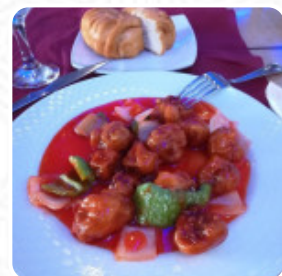

En esta página de inicio encontrarás el **menú completo Wanjiafu** de Calella. Actualmente hay **31** platos y bebidas disponibles. Para ofertas estacionales o semanales por favor contacta directamente con el propietario del restaurante. También puedes contactarlo a través de su sitio web. Con hermoso clima se puede incluso comer en la zona exterior, y en los locales accesibles también llegan visitantes con silla de ruedas o con limitaciones físicas. En el Wanjiafu de Calella puedes degustar deliciosas comidas vegetarianas menús, en las que no se procesó carne animal o pescado, además, a los invitados les encanta la creativa combinación de diferentes platos con nuevos y parcialmente experimentales productos - un buen ejemplo de una exitosa fusión asiática. En el bar puedes aún relajarte con una bebida alcohólica o sin alcohol después de comer (o durante la comida), muchos clientes se emocionan particularmente con la *variada, exquisita cocina china*.

PEZ

Los platos se preparan con

CARNE DE CERDO

VERDURAS

CARNE

CARNE DE RES

VERDURA

HUEVO